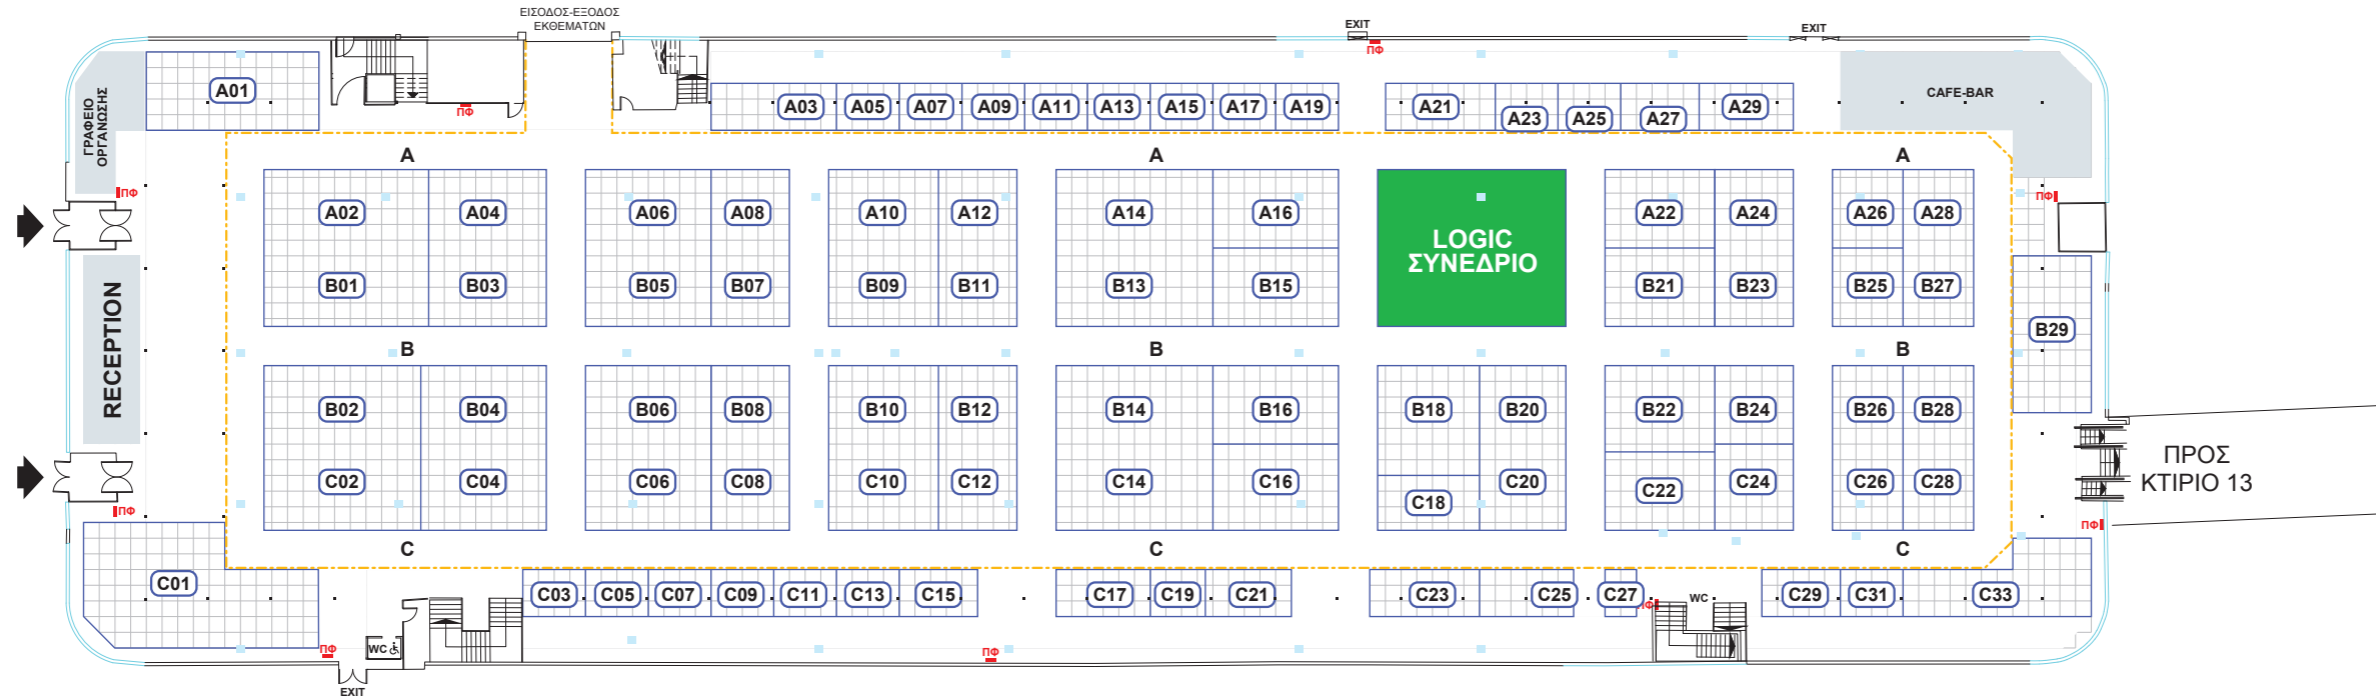

ΚΤΙΡΙΟ 15

- ΑΝΩΤΕΡΟ ΥΨΟΣ ΚΑΤΑΣΚΕΥΗΣ ΠΕΡΙΜΕΤΡΙΚΑ 2.5m
- ΚΟΛΩΝΑ ΚΤΙΡΙΟΥ 15cm x 15cm
- ΦΡΕΑΤΙΟ ΝΕΡΟΥ

ΚΤΙΡΙΟ 13

- ΦΡΕΑΤΙΟ ΝΕΡΟΥ